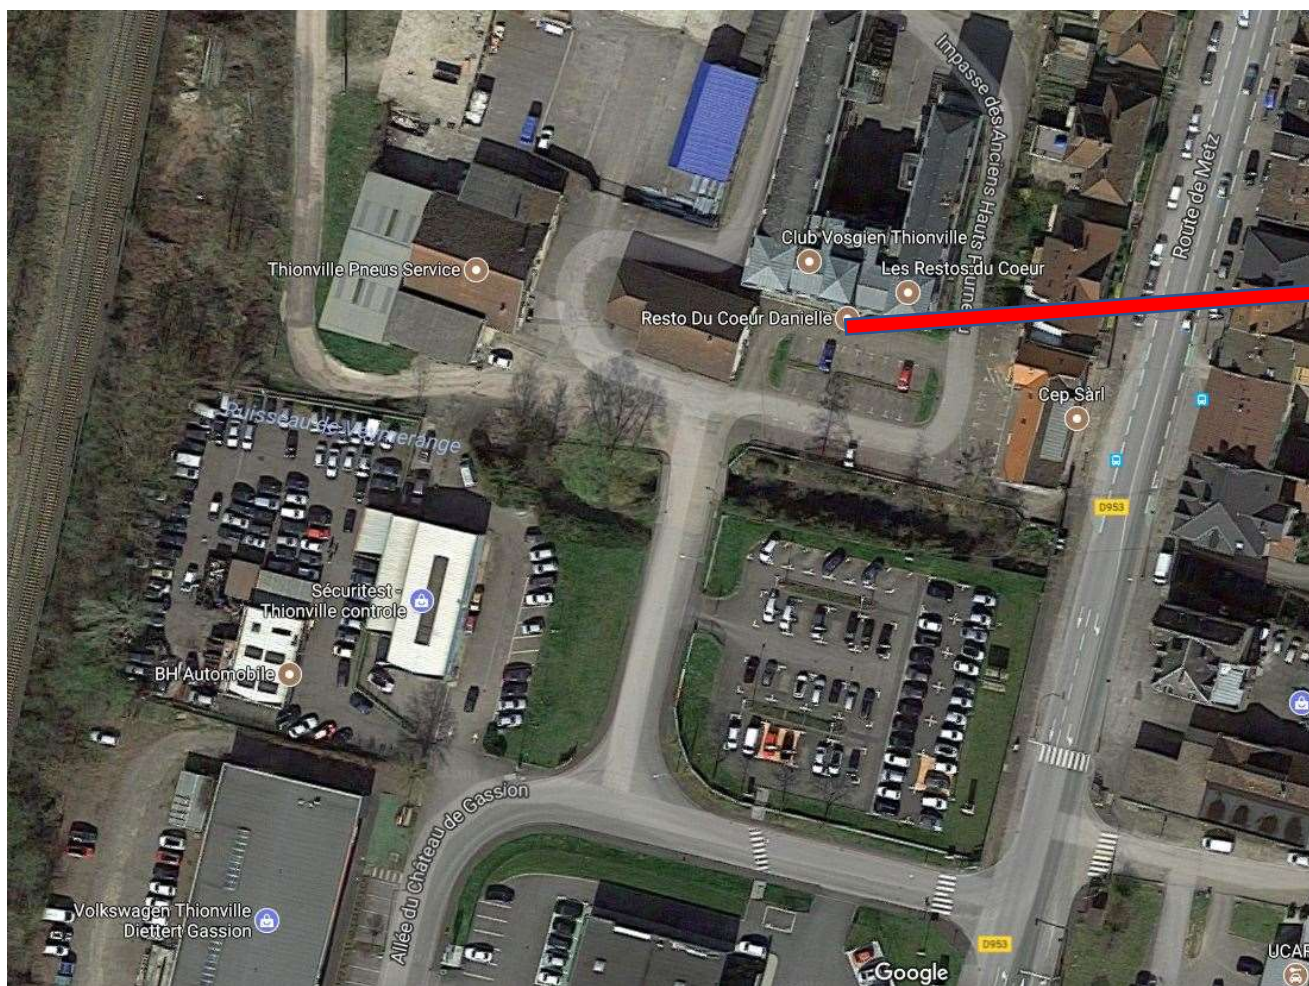

Plan d'accès Ligue des droits de l'Homme THIONVILLE

5 impasse des anciens hauts Fourneaux

Les locaux sont installés dans la maison des associations et partagés avec d'autres associations.

Ils sont au 2^{ème} étage. Prendre le couloir à droite en sortant de l'ascenseur ou de l'escalier.