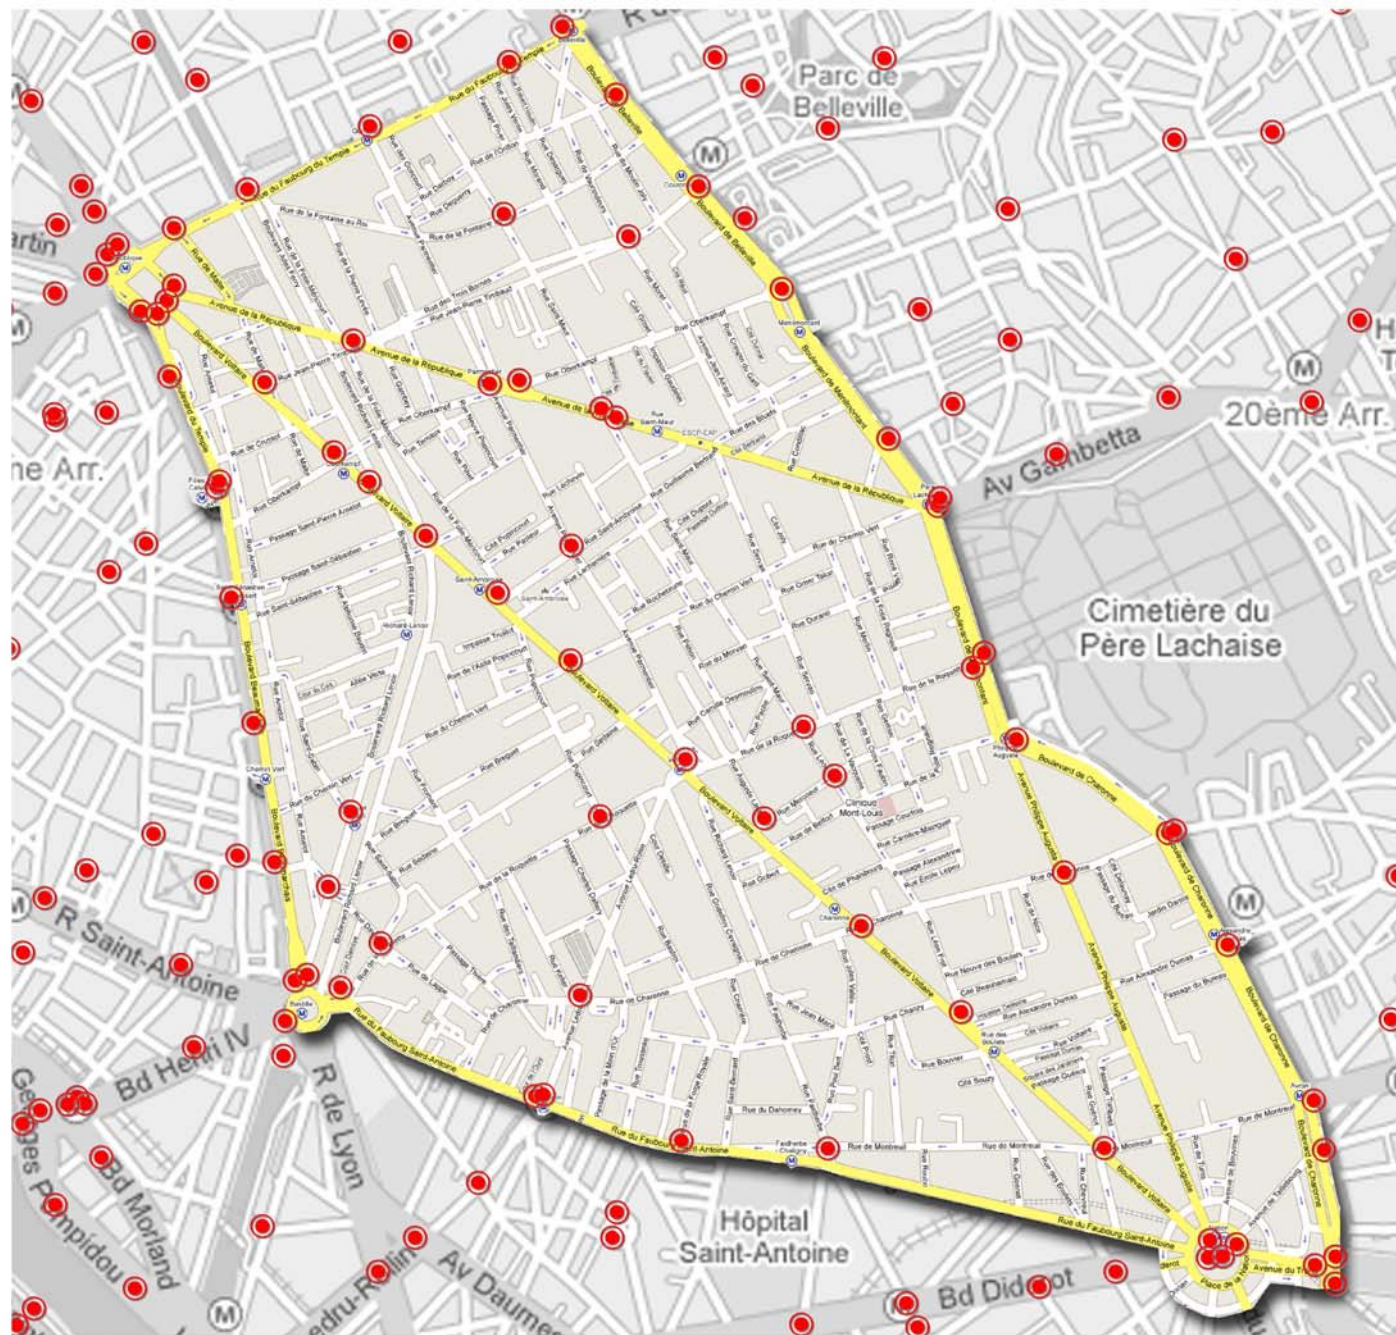

# IMPLANTATION DE LA SURVEILLANCE VIDEO PARIS XI

49 CAMERAS IMPLANTEES SUR LE 11EME ARRONDISSEMENT

70 CAMERAS SURVEILLANT LE 11EME ARRONDISSEMENT

● Projet d'emplacement de caméra

Sources :  
Implantation : Préfecture de police de Paris  
Fonds : Google 2009