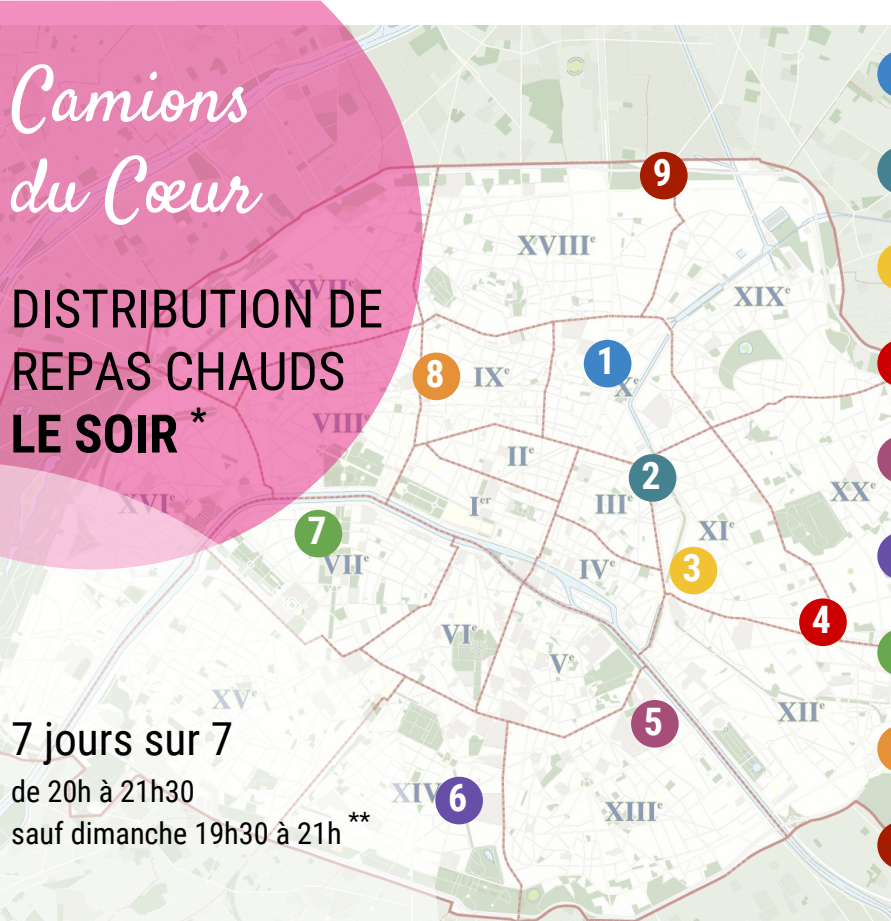

Camions du Cœur

DISTRIBUTION DE REPAS CHAUDS LE SOIR *

7 jours sur 7

de 20h à 21h30

sauf dimanche 19h30 à 21h **

- | | | | | | | | | |
|----------|---|---|---|---|---|---|---|------------------|
| 1 | Gare de l'Est - X^e
1 avenue de Verdun | L | M | M | J | V | S | D ^{***} |
| 2 | République - III^e - X^e
Place de la République | L | M | M | J | V | S | D |
| 3 | Bréguet - XI^e
16 bd Richard Lenoir | L | M | M | J | V | S | D |
| 4 | Nation - XII^e
42 cours de Vincenne | L | M | M | J | V | S | D |
| 5 | Salpêtrière - XIII^e
29 bd de l'Hôpital | L | M | M | J | V | S | D |
| 6 | Denfert - XIV^e
Place de l'île de Sein | L | M | M | J | V | S | D |
| 7 | Invalides - VII^e
9 rue Fabert | L | M | M | J | V | S | D |
| 8 | Saint-Lazare - IX^e
Place de Budapest | L | M | M | J | V | S | D |
| 9 | Rosa Parks - XIX^e
Jardin Anaïs-Nin | L | M | M | J | V | S | D |

* distribution of hot meals in the evening

توزيع الوجبات الساخنة مساءً

Wieczorna dystrybucja gorących posiłków

** everyday from 8 to 9.30 pm except Sunday 7.30 to 9pm

من الاثنين إلى السبت من الساعة 20 إلى الساعة 21:30، والأحد من الساعة 19:30 إلى الساعة 21

codziennie od 20:00 do 21:30 (w Niedzielę wyjątkowo od 19:30 do 21:00)

*** M T W T F S S

الاثنين الثلاثاء الأربعاء الخميس الجمعة السبت الأحد

Poniedziałek Wtorek Środa Czwartek Piątek Sobota Niedziela

Restaurants du Cœur

الاثنين الثلاثاء الأربعاء الخميس الجمعة
السبت الأحد

Dystrybucja gorących posiłków w
południe

Od Poniedziałku do Piątku od 11:00 do
13:00

Poniedziałek Wtorek Środa
Czwartek Piątek Sobota Niedziela

- 1 Bédier - XIII^e**
6 avenue Joseph Bédier L M M J V S D ***
♡ ♡ ♡ ♡ ♡
- 2 Soleil - XX^e**
29 Rue du Soleil L M M J V S D
♡ ♡ ♡ ♡ ♡
- 3 La Villette - XIX^e**
7-15, av. de la porte
de la Villette L M M J V S D
♡ ♡ ♡ ♡ ♡